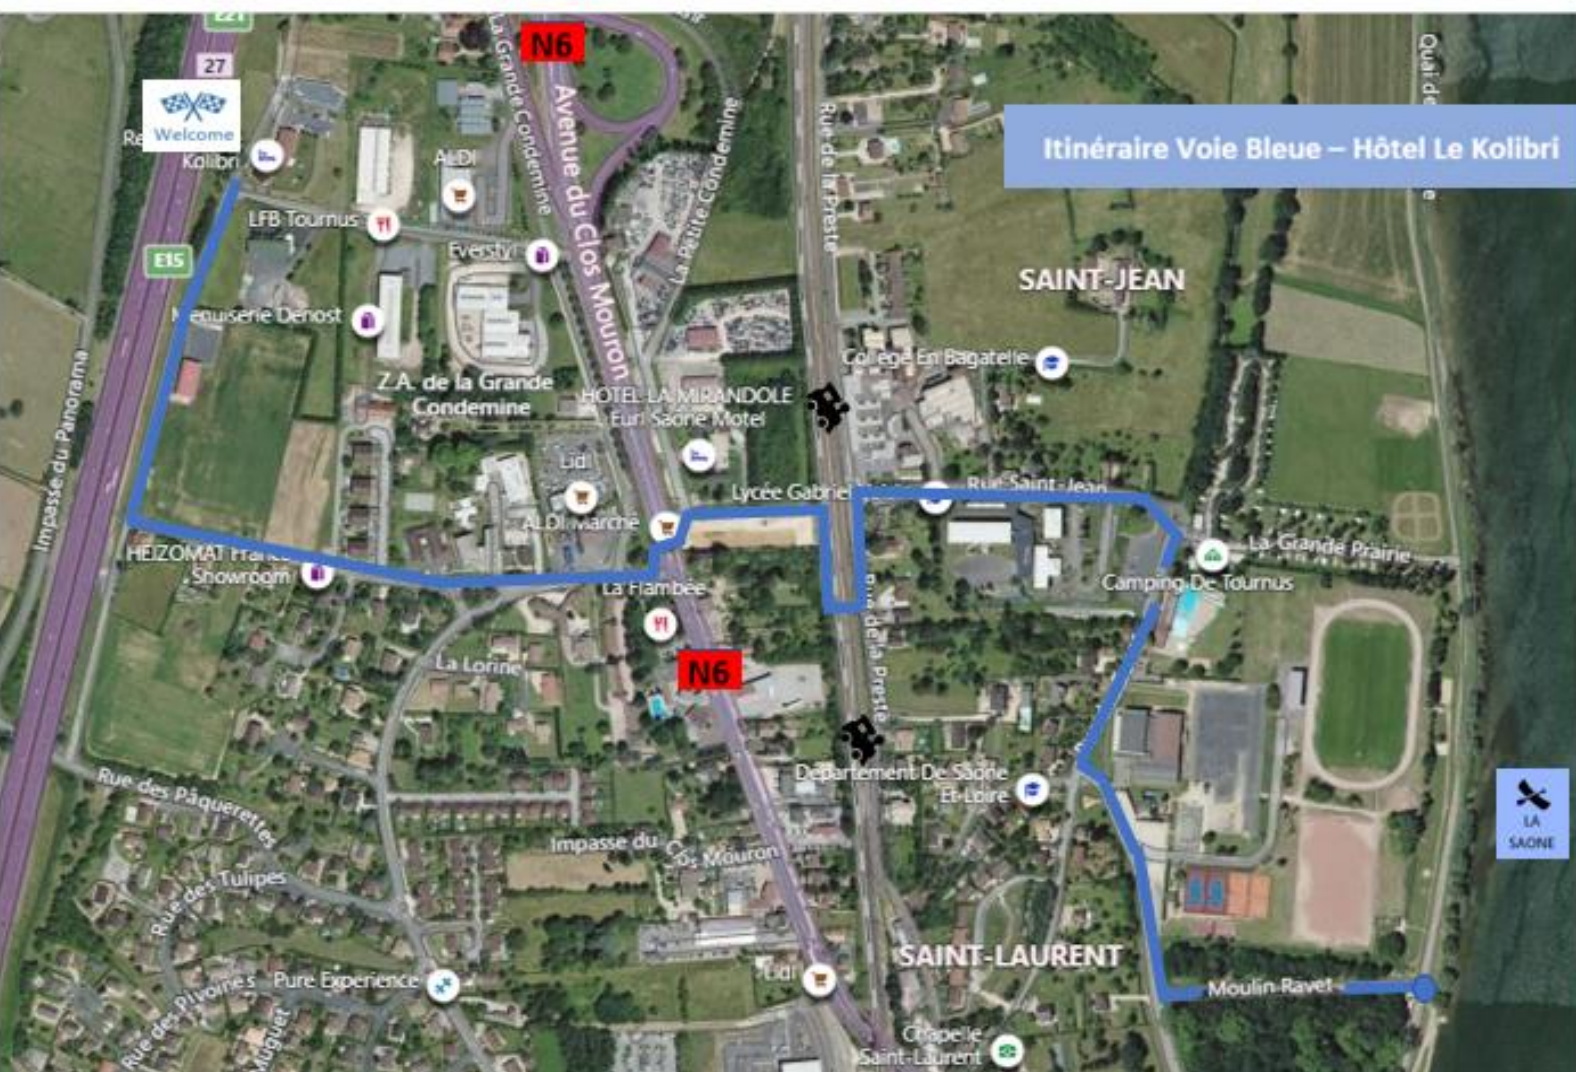

Accès et Contact

Pour nous trouver depuis la voie bleue

Prendre la rue Moulin Ravet et longer le Complexe sportif, au bout de la rue tourner à droite puis aller tout droit jusqu'au Rond-point à hauteur du camping, monter ensuite la côte, passer entre le collège et le lycée.

A la ligne de chemin de fer tourner à gauche, à 300 m prendre le souterrain, puis à la sortie de celui-ci longer ensuite à nouveau la ligne de chemin de fer afin de rejoindre la rue du Gamm Vert, dépasser le magasin (qui sera sur votre gauche) puis prendre le passage piéton pour traverser la nationale 6. Après avoir traversé, longer la station de lavage et continuer tout droit jusqu'en haut de la rue des lauriers, puis prendre à droite et continuer tout droit jusqu'à notre hôtel !

(Retrouvez l'itinéraire de 2,2 km en image sur le plan ci-dessous)

Vous pouvez nous contacter au 03 85 51 96 60 pour toutes informations ou questions supplémentaires !

Services pour notre clientèle sportive, cyclistes et cyclotouristes